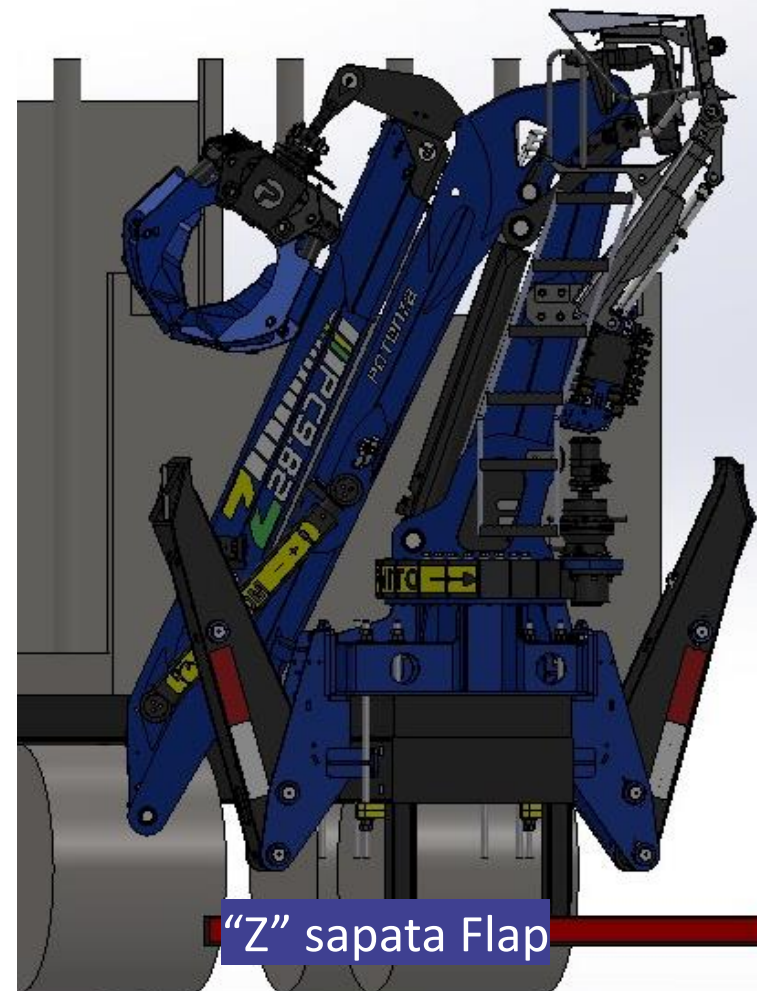

Ampla **capacidade de carga**, graças a sua forma construtiva e segurança proporcionada pela abertura de **patolas flap** de 4.300 mm.

Padronização de componentes entre os modelos disponíveis.

Menor complexidade de estoque com maior **disponibilidade de peças** de reposição.

Maior disponibilidade mecânica, visto que não gera o impacto de final de curso.

ASSENTO NO TOPO

Topseat operado apenas com Joysticks

Cabine ampla, confortável e segura graças ao policarbonato de alta resistência no para-brisa frontal.

Ar condicionado e elevação de cabine de 1,1 metros o que amplia o campo de visão do operador.

Joysticks que comandam toda operação do guindaste, dando conforto e precisão de movimentos.

“Z” ou “L” sapata flap

“L” com cabine

“L” assento no topo

"Z" sapata R180

"Z" sapata Vertical

"Z" sapata Flap

SAPATA FLAP (F)

SAPATA VERTICAL (S)

PATOLAS VERTICAIS