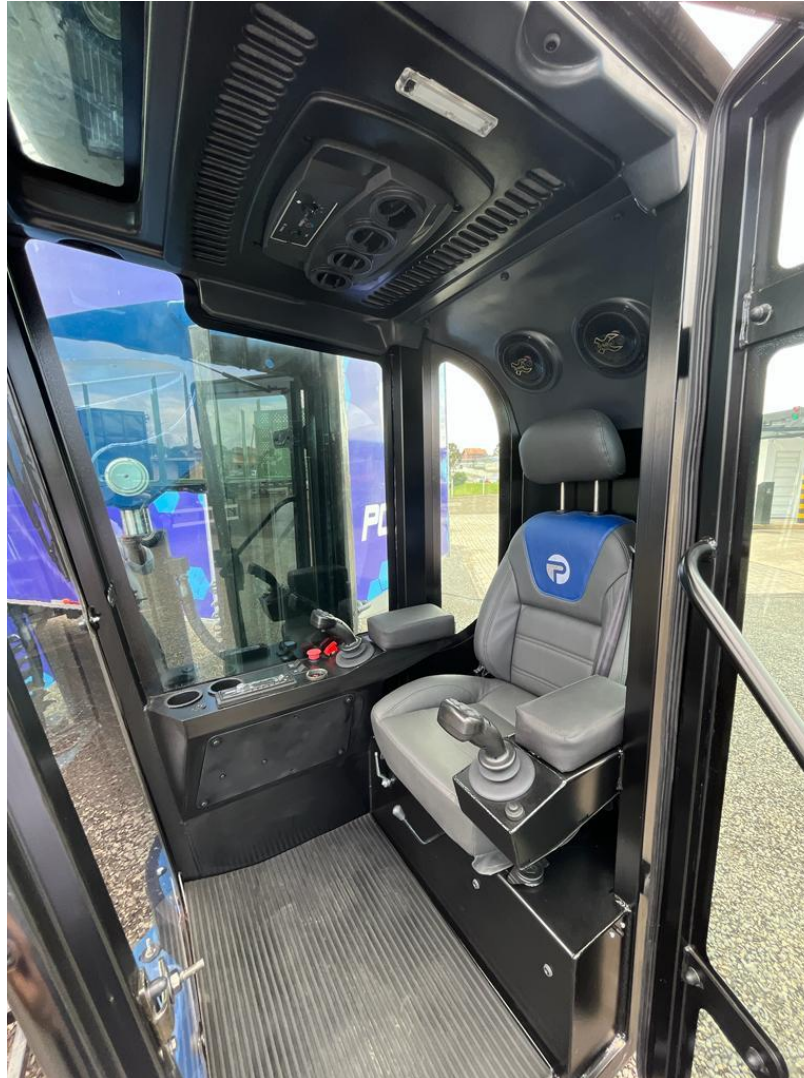

GRUA FLORESTAL POTENZA

SOBRE CAMINHÃO

NX REPRESENTA

Surgiu de uma demanda de equipamentos com maior:

- ✓ Desempenho;
- ✓ Capacidade de carga;
- ✓ Alcance;
- ✓ Conforto;
- ✓ Segurança;
- ✓ Disponibilidade mecânica;
- ✓ Disponibilidade de peças;
- ✓ Pós Venda;

Ampla **capacidade de carga**, graças a sua forma construtiva e segurança proporcionada pela abertura de **patolas flap** de 4.300 mm.

Padronização de componentes entre os modelos disponíveis.

Menor complexidade de estoque com maior **disponibilidade de peças** de reposição.

Maior disponibilidade mecânica, visto que não gera o impacto de final de curso.

ASSENTO NO TOPO

Topseat operado apenas com Joysticks

Cabine ampla, confortável e segura graças ao policarbonato de alta resistência no para-brisa frontal.

Ar condicionado e elevação de cabine de 1,1 metros o que amplia o campo de visão do operador.

Joysticks que comandam toda operação do guindaste, dando conforto e precisão de movimentos.

“Z” ou “L” sapata flap