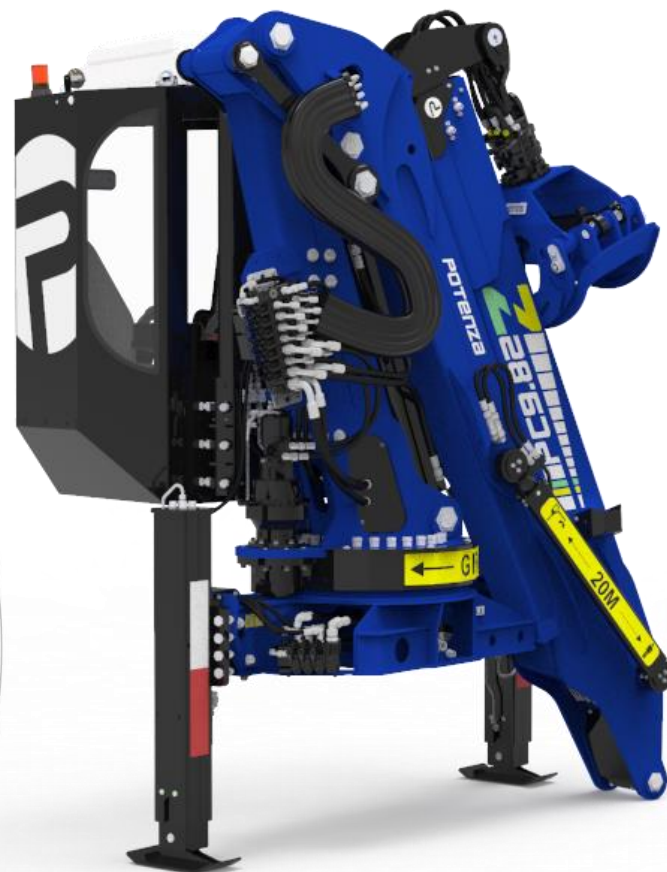

“L” com cabine

"Z" sapata Vertical