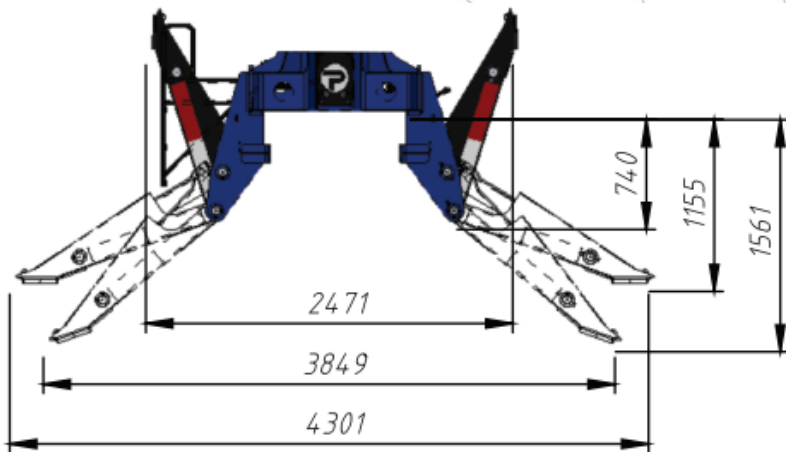

GRUA FLORESTAL POTENZA

SOBRE CAMINHÃO

NX REPRESENTA

Surgiu de uma demanda de equipamentos com maior:

- ✓ Desempenho;
- ✓ Capacidade de carga;
- ✓ Alcance;
- ✓ Conforto;
- ✓ Segurança;
- ✓ Disponibilidade mecânica;
- ✓ Disponibilidade de peças;
- ✓ Pós Venda;

Ampla **capacidade de carga**, graças a sua forma construtiva e segurança proporcionada pela abertura de **patolas flap** de 4.300 mm.

Padronização de componentes entre os modelos disponíveis.

Menor complexidade de estoque com maior **disponibilidade de peças** de reposição.