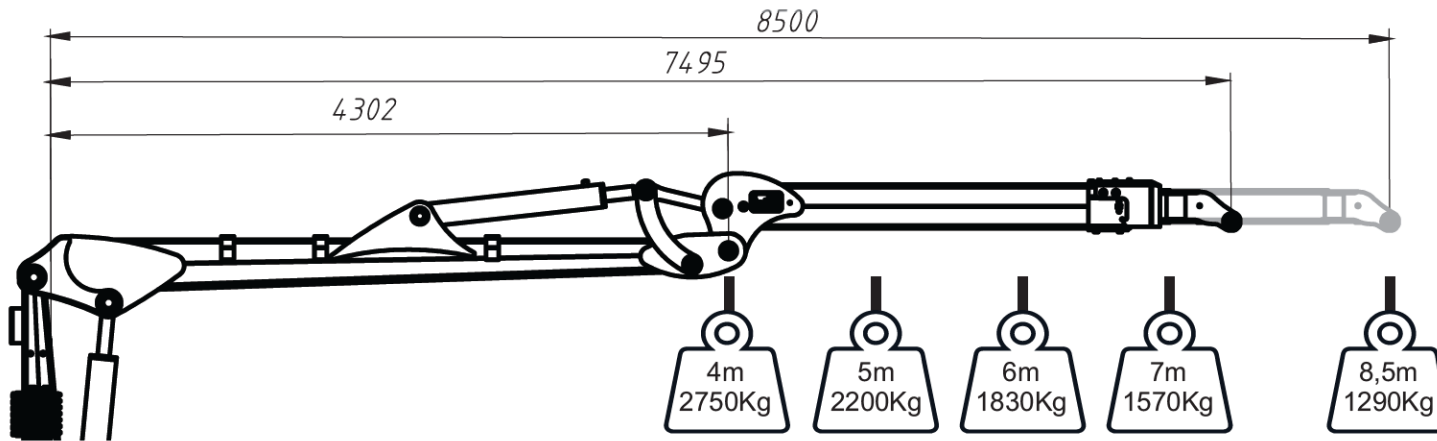

GRUA FLORESTAL POTENZA

SOBRE CAMINHÃO

NX REPRESENTA

Surgiu de uma demanda de equipamentos com maior:

- ✓ Desempenho;
- ✓ Capacidade de carga;
- ✓ Alcance;
- ✓ Conforto;
- ✓ Segurança;
- ✓ Disponibilidade mecânica;
- ✓ Disponibilidade de peças;
- ✓ Pós Venda;

Ampla **capacidade de carga**, graças a sua forma construtiva e segurança proporcionada pela abertura de **patolas flap** de 4.300 mm.

Padronização de componentes entre os modelos disponíveis.

Menor complexidade de estoque com maior **disponibilidade de peças** de reposição.