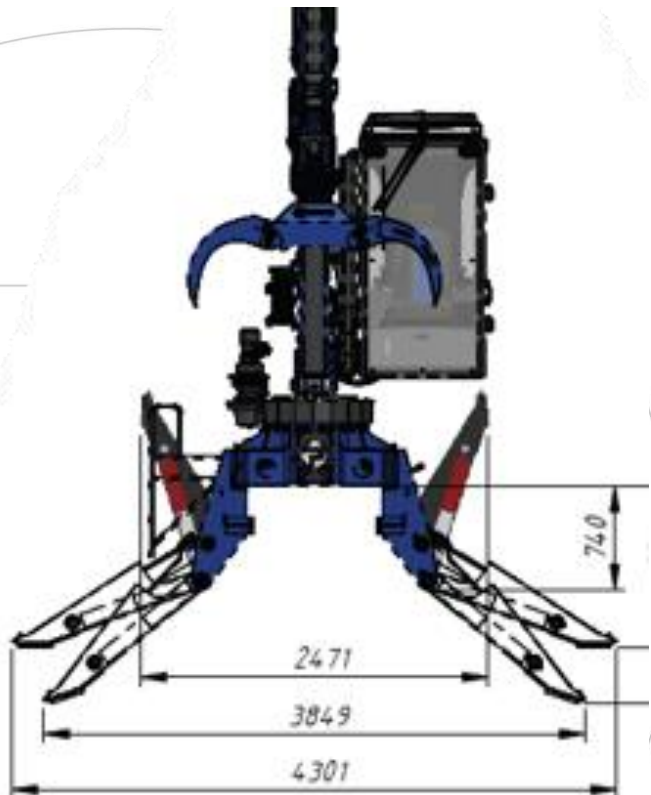

Ampla **capacidade de carga**, graças a sua forma construtiva e segurança proporcionada pela abertura de **patolas flap** de 4.300 mm.

Padronização de componentes entre os modelos disponíveis.

Menor complexidade de estoque com maior **disponibilidade de peças** de reposição.

Maior disponibilidade mecânica, visto que não gera o impacto de final de curso.

ASSENTO NO TOPO

Topseat operado apenas com Joysticks

Cabine ampla, confortável e segura graças ao policarbonato de alta resistência no para-brisa frontal.

Ar condicionado e elevação de cabine de 1,1 metros o que amplia o campo de visão do operador.

Joysticks que comandam toda operação do guindaste, dando conforto e precisão de movimentos.

“Z” ou “L” sapata flap